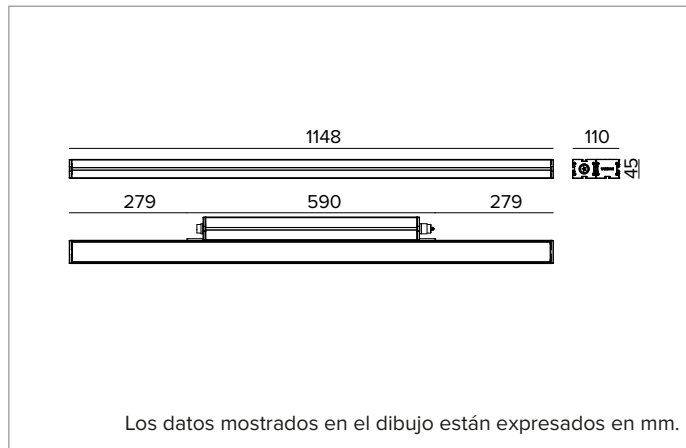

E0544FFL822ELBA | JEDI NOVA 55 Proyector Side Box

Proyector lineal orientable de LED

	2200K	H(m)	D(m)	E _{max} (lx)
	Ra80		31°	
	Fixture Power	70W	1	0.56
	Source Flux	7892lm	2	1.12
	Fixture Flux	5935lm	3	1.67
	Efficacy	85lm/W	4	2.23
TS2123	I _{max} =2043cd/klm	I _{max}	16124cd	5
			2.79	645